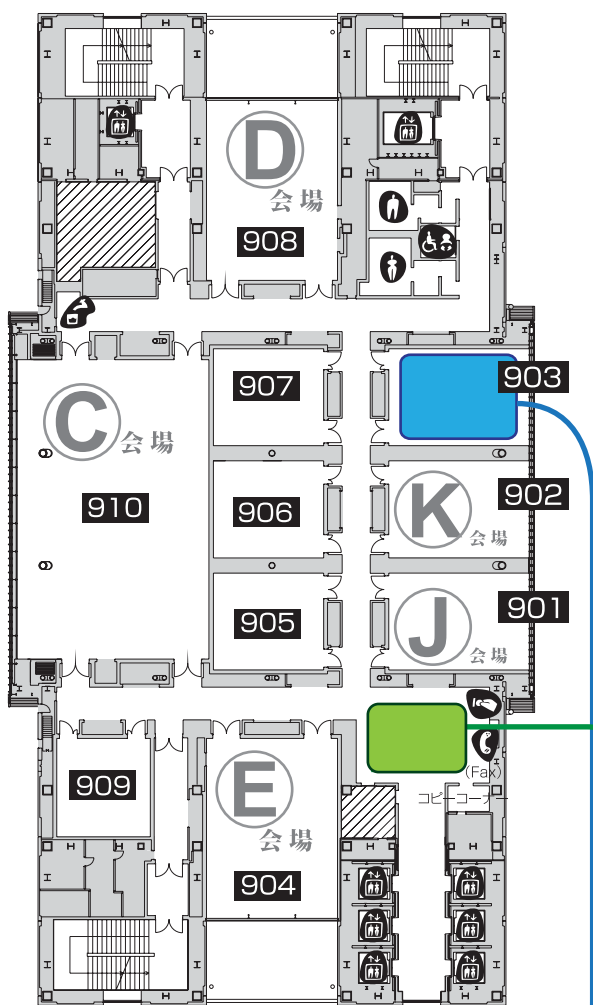

# 会場案内

## 9F

C D E J K

インターネット室：903

## 10F

A B F G

静岡茶サービス

日本茶インストラクターによる  
呈茶サービス (11/17のみ)

- 多目的トイレ
- 男性用トイレ
- 女性用トイレ
- エレベータ
- 水飲み場
- 自動販売機
- 電話