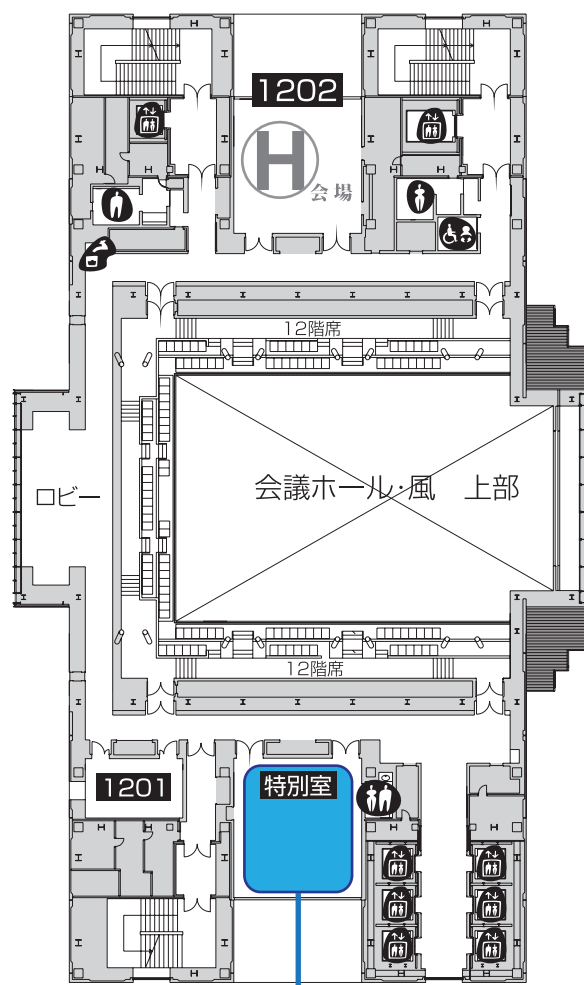

# 会場案内

## 11F

I S P

P ポスター会場

● 展 示

## 12F

H

● 実行委員会事務局

-  多目的トイレ
-  エレベータ
-  男性用トイレ
-  水飲み場
-  女性用トイレ
-  自動販売機
-  電話