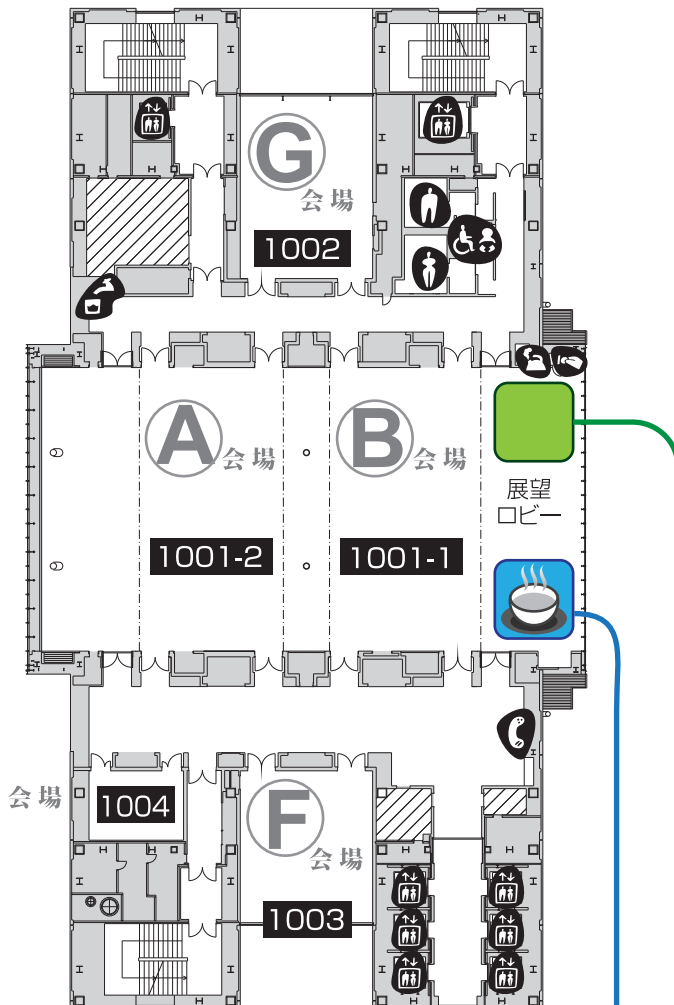

# 会場案内

## 9F

C D E J K

インターネット室：903

## 10F

A B F G

静岡茶サービス

日本茶インストラクターによる  
呈茶サービス (11/17のみ)

- 多目的トイレ
- 男性用トイレ
- 女性用トイレ
- エレベータ
- 水飲み場
- 自動販売機
- 電話