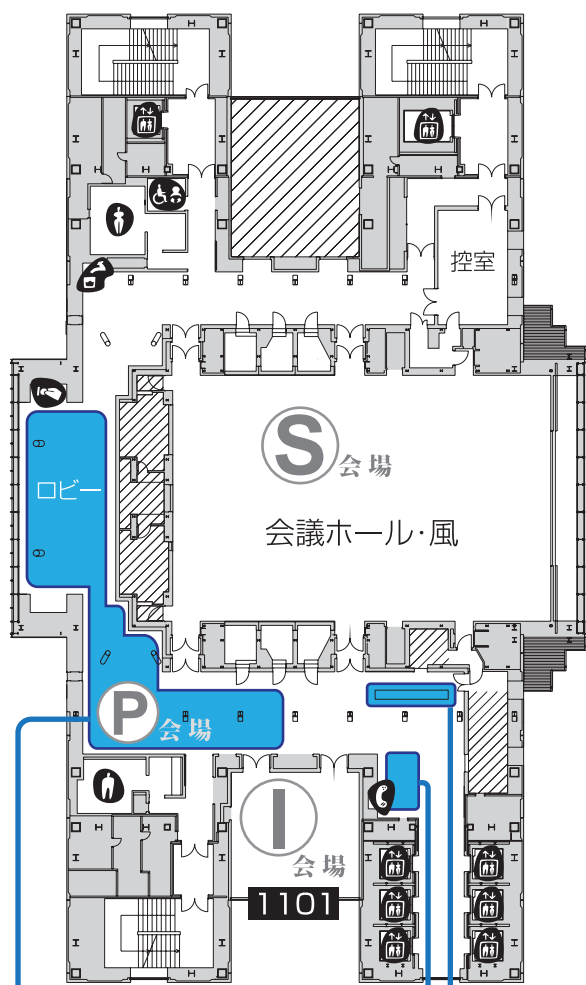

会場案内

11F

I S P

P ポスター会場

● 展 示